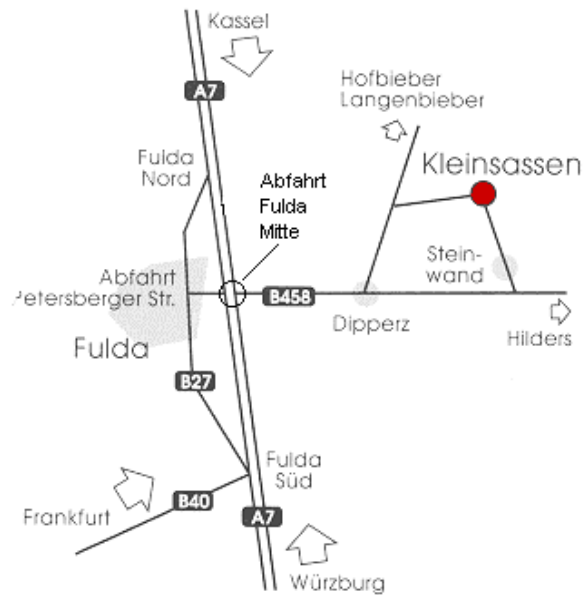

Für Besucher stehen kostenfreie Parkplätze zur Verfügung. Behindertenparkplätze sind am Friedhof, neben der Kunststation.

In der gesamten Ortschaft ist Halteverbot!!!

Freier Eintritt zu den Veranstaltungen des Vereins Malerdorf Kleinsassen e.V.

Veranstalter:

Malerdorf Kleinsassen e.V.
Biebertalstraße 11
36145 Kleinsassen/Rhön
Tel.: 066 57 / 61 29

eMail: info@malerdorf-kleinsassen.de
gerhardtrapp@t-online.de
Internet: www.malerdorf-kleinsassen.de

Änderungen im Programm vorbehalten!